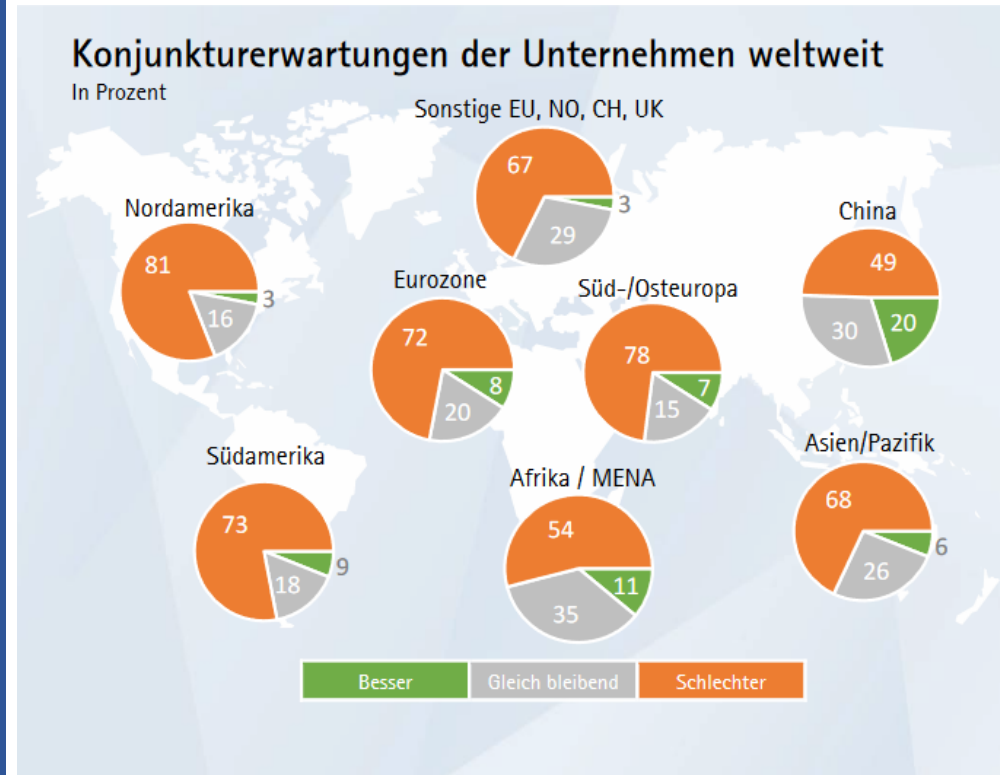

Asien. Neuerfunden. 20 20

Melchers
Gruppe
in Asien.

Ihr
Partner
in Asien.

Melchers Gruppe. In Zahlen.

Gegründet 1806 in Bremen

1.700 Mitarbeiter weltweit,
>1.000 Mitarbeiter in Asien

50 Tochterunternehmen
weltweit; hoch spezialisiert

B2B Dienstleister
in Asien seit 150 Jahren

25 Niederlassungen und
Repräsentanzen in Asien

Umsatz > €600 Mio. (2019)

Zukunftsprognosen
deutscher Firmen
im Ausland
verschlechtern sich.

Unternehmen
überprüfen Ihre
Aufstellung in Asien.

Quelle: Ergebnis einer Umfrage der Deutschen Innenhandelskammer
"World Business Outlook"; Frühling 2020

Entscheidungen
müssen getroffen
werden.

Fokus muss auf
Kernkompetenzen
liegen.

Geschäftsmodelle in
Asien müssen
überdacht werden.

Quelle: Ergebnis einer Umfrage der Deutschen Innenhandelskammer
"World Business Outlook"; Frühling 2020

Der asiatische Markt
ist essentiell für Sie.

Aber Sie müssen sich
strategisch neu
positionieren.

Dafür hat Melchers
Lösungen.