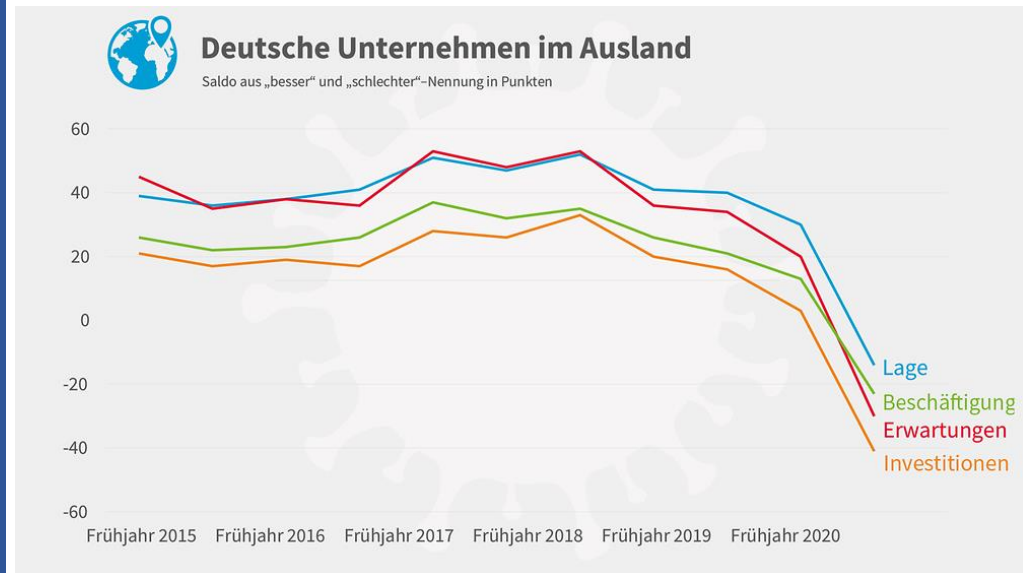

Asien. Neuerfunden. 20 20

Melchers
Gruppe
in Asien.

Ihr
Partner
in Asien.

Melchers Gruppe. In Zahlen.

Gegründet 1806 in Bremen

1.700 Mitarbeiter weltweit,
>1.000 Mitarbeiter in Asien

50 Tochterunternehmen
weltweit; hoch spezialisiert

B2B Dienstleister
in Asien seit 150 Jahren

25 Niederlassungen und
Repräsentanzen in Asien

Umsatz > €600 Mio. (2019)

Zukunftsprognosen
deutscher Firmen
im Ausland
verschlechtern sich.

Unternehmen
überprüfen Ihre
Aufstellung in Asien.

Quelle: Ergebnis einer Umfrage der Deutschen Innenhandelskammer
"World Business Outlook"; Frühling 2020

Entscheidungen
müssen getroffen
werden.

Fokus muss auf
Kernkompetenzen
liegen.

Geschäftsmodelle in
Asien müssen
überdacht werden.